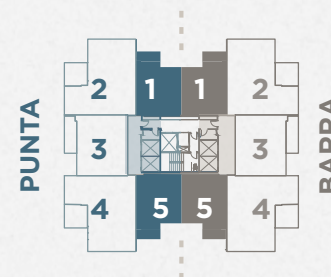

P U N T A D E L E S T E

ATELIER  
BY LE PARC

APARTAMENTOS

Apartamentos  
de 1 dormitorio

66 y 73 m<sup>2</sup>

Apartamentos diseñados  
para tu estilo de vida  
urbano y contemporáneo.

\*Criterio de metrajes según A.P.P.C.U. Los planos, medidas, superficies y demás particularidades expuestas no constituyen una oferta y no son vinculantes, pudiendo variar sin previo aviso. Los apartamentos serán entregados con el material, medidas y superficies detallados en los contratos y sus anexos, siendo la decoración y amoblamiento a cargo exclusivo del comprador. Las imágenes incluidas en este material son meras propuestas decorativas.

# Apartamento 1 Dormitorio

Pisos:  
3 | 6 | 8 | 11 | 15 | 17 | 19 | 21 | 23 | 27

**Punta 1-5 | Barra 1-5**

Pisos:  
4 | 7 | 10 | 14 | 18 | 20 | 22 | 25 | 28 |

**Punta 5 | Barra 1**

Pisos:  
5 | 9 | 12 | 16 | 24 | 26