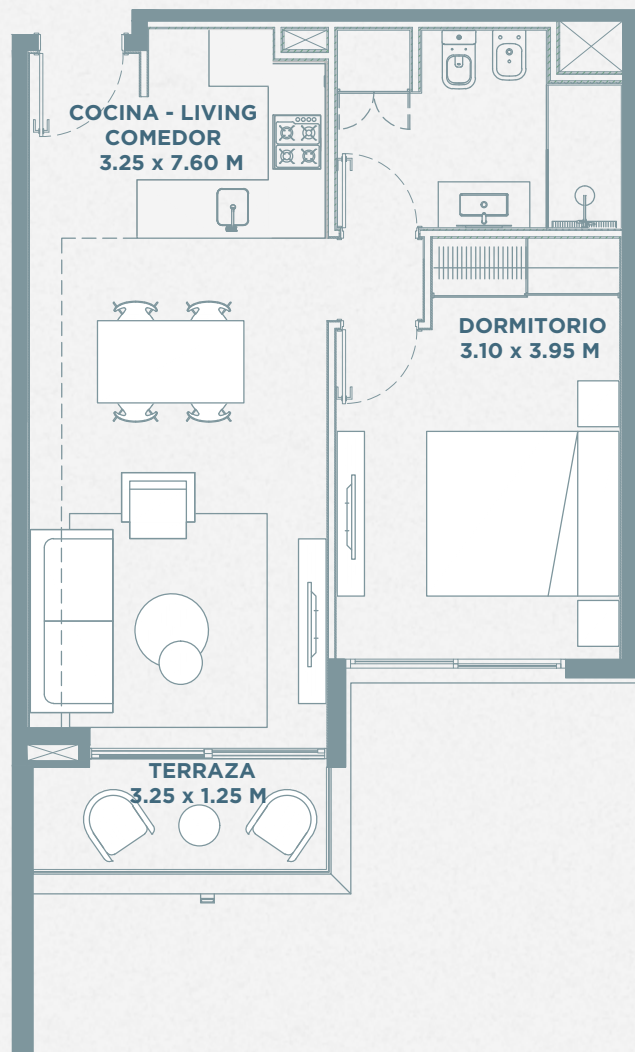

P U N T A D E L E S T E

ATELIER  
BY LE PARC

APARTAMENTOS

Apartamentos  
de 1 dormitorio

66 y 73 m<sup>2</sup>

Apartamentos diseñados  
para tu estilo de vida  
urbano y contemporáneo.

\*Criterio de metrajes según A.P.P.C.U. Los planos, medidas, superficies y demás particularidades expuestas no constituyen una oferta y no son vinculantes, pudiendo variar sin previo aviso. Los apartamentos serán entregados con el material, medidas y superficies detallados en los contratos y sus anexos, siendo la decoración y amoblamiento a cargo exclusivo del comprador. Las imágenes incluidas en este material son meras propuestas decorativas.

# Apartamento 1 Dormitorio

Pisos:  
3 | 6 | 8 | 11 | 15 | 17 | 19 | 21 | 23 | 27

**Punta 1-5 | Barra 1-5**

Pisos:  
4 | 7 | 10 | 14 | 18 | 20 | 22 | 25 | 28 |

**Punta 5 | Barra 1**

Pisos:  
5 | 9 | 12 | 16 | 24 | 26

## **SUPERFICIES\***

INTERIOR: 52 m<sup>2</sup>

TERRAZA: 5 m<sup>2</sup>

ÁREA COMÚN: 9 m<sup>2</sup>

**TOTAL: 66 m<sup>2</sup>**

INTERIOR: 52 m<sup>2</sup>

TERRAZA: 11 m<sup>2</sup>

ÁREA COMÚN: 10 m<sup>2</sup>

**TOTAL: 73 m<sup>2</sup>**

\*Criterio de metrajes según A.P.P.C.U. Los planos, medidas, superficies y demás particularidades expuestas no constituyen una oferta y no son vinculantes, pudiendo variar sin previo aviso. Los apartamentos serán entregados con el material, medidas y superficies detallados en los contratos y sus anexos, siendo la decoración y amoblamiento a cargo exclusivo del comprador. Las imágenes incluidas en este material son meras propuestas decorativas.